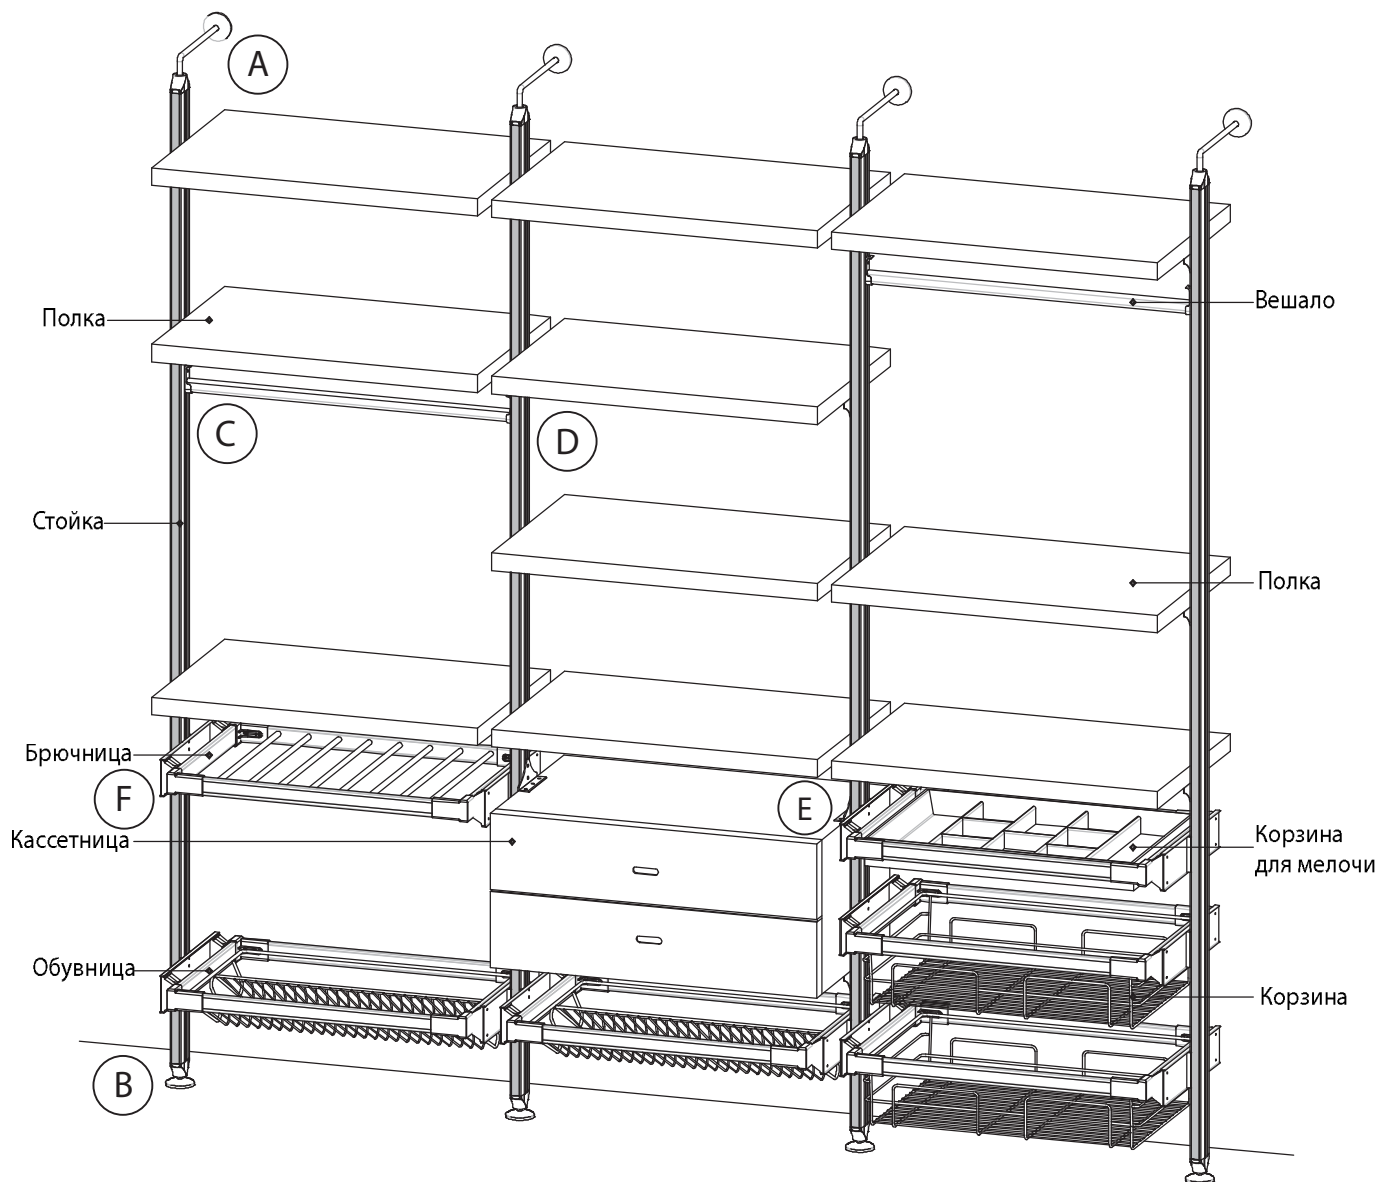

## КОМПОНЕНТЫ СТЕЛЛАЖНОЙ СИСТЕМЫ «BONARTY»

Артикул	Название	Изображение	Наглядный рисунок	Норма упаковки
BC2007-8	<p><b>Выдвижная сетчатая корзина</b> (высота 155 мм, глубина 460 мм, регулировка по ширине 764±20 мм) цвет – металллик серебристый</p>			1 шт.
BC2011-8	<p><b>Выдвижная корзина для мелочей</b> (высота 88 мм, глубина 460 мм, регулировка по ширине 764±20 мм) цвет – металллик серебристый</p>			1 шт.
BC2004-8	<p><b>Выдвижная вешалка для брюк</b> (высота 88 мм, глубина 460 мм, регулировка по ширине 764±20 мм) цвет – металллик серебристый</p>			1 шт.
BC2010-8	<p><b>Выдвижная полка для обуви</b> (высота 130 мм, глубина 460 мм, регулировка по ширине 764±20 мм) цвет – металллик серебристый</p>			1 шт.

# СТЕЛЛАЖНАЯ СИСТЕМА «BONARTY»

## СХЕМА СБОРКИ СТЕЛЛАЖНОЙ СИСТЕМЫ «BONARTY»

СХЕМА СБОРКИ СТЕЛЛАЖНОЙ СИСТЕМЫ «BONARTY»